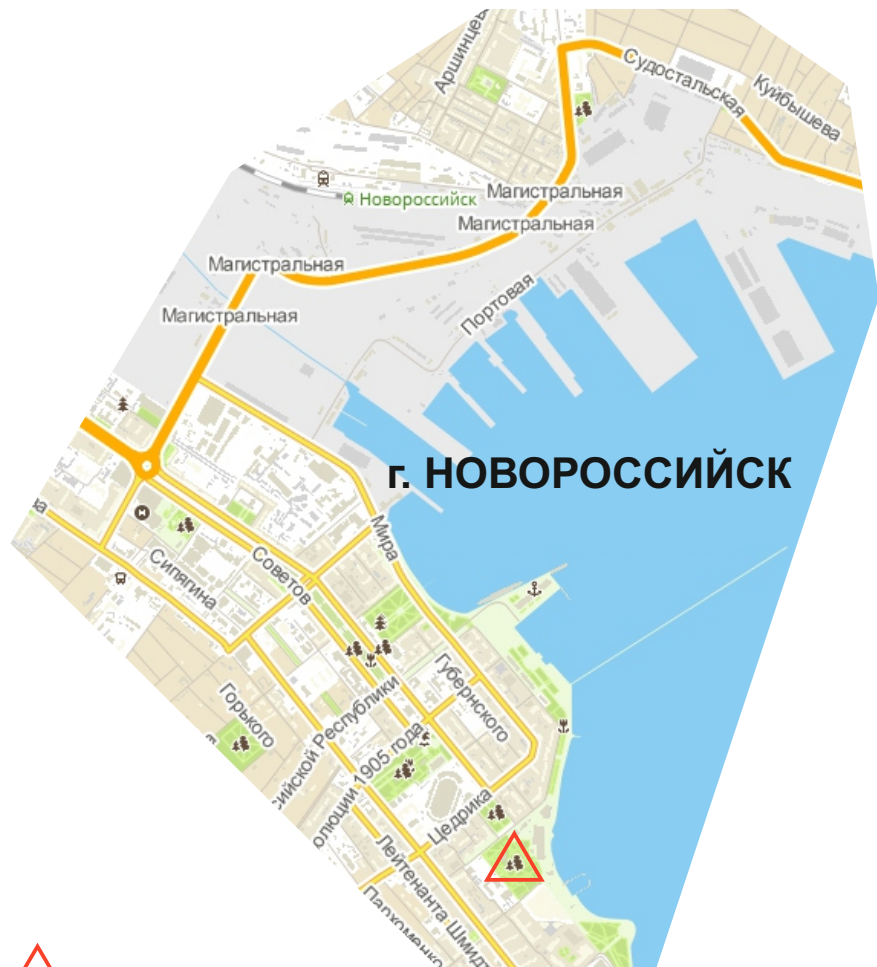

Схема подъезда на чемпионат и первенство г. Новороссийска, соревнований среди спортсменов среднего и старшего возрастов 19.01.2025г. «Кросс-спринт» парк им. Фрунзе (Центральная аллея)

г. НОВОРОССИЙСК

- △ Центр соревнований
- P Парковки
- A Остановки

Автобусы лучше оставлять в районе гостиницы Новороссийск (ул. Исаева).

Расстояние от мест парковок до центра соревнований, и от остановок общественного транспорта 100-500метров.

В районе центра соревнований навесов для участников на случай дождя не предусмотрено. Рядом есть кафе с навесом и торговый центр.