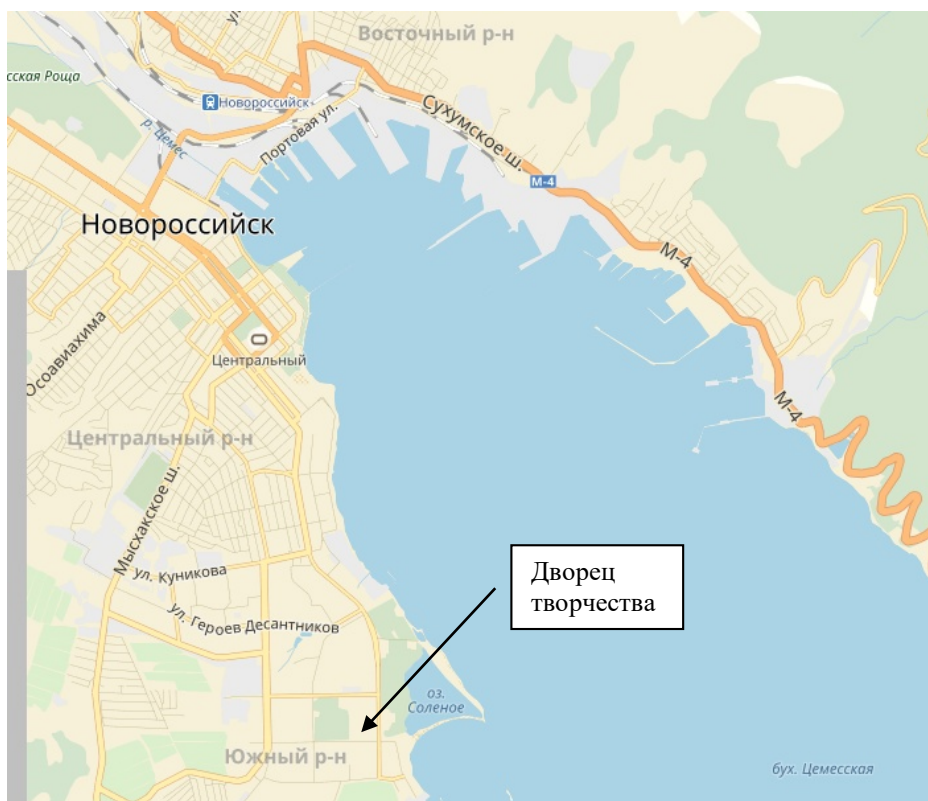

Схема
размещения участников и личного автотранспорта в районе центра
соревнований (Дворец творчества).