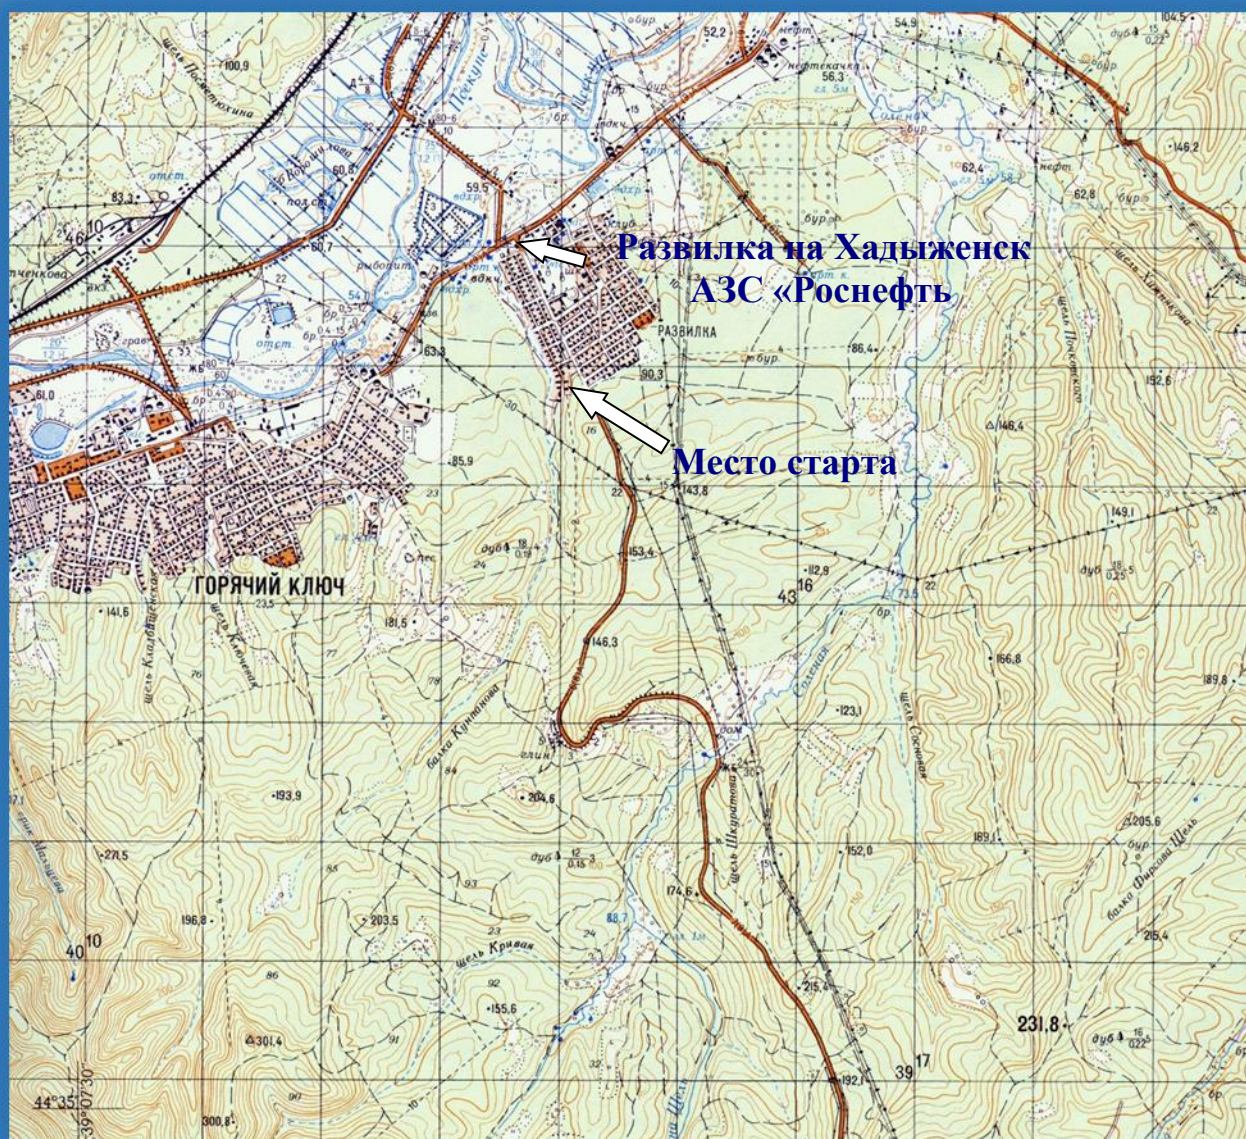

Схема

проезда к месту старта 7 декабря 2013г.

От развилки «Горячий Ключ-Хадыженск» проехать 800 метров
в сторону г.Хадыженска, далее справа по маркировке 100 метров.